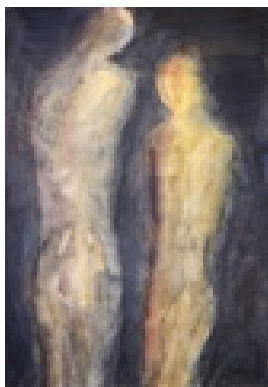

Herrmann, Frithjof  
**grosser Kopf**

2012

Gemälde, Malerei  
Bütten, Aquarellfarbe  
Aquarell

65 x 50 cm (Bildmaß)

Werkverzeichnisnummer: **2012 007**

Provenienz: Eigentümer: im Besitz Künstler:in

Permalink: [https://www.werkdatenbank.de/documents/obj/wdb\\_99014192](https://www.werkdatenbank.de/documents/obj/wdb_99014192)  
Bildrechte: © Herrmann, Frithjof  
Inhaber:in der Rechte an der Abbildung:  
Schleich, Daniela, RV-FZ-PA