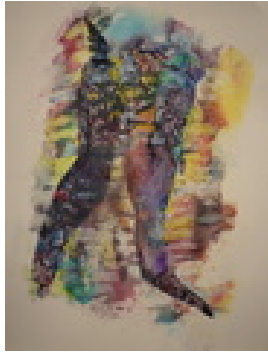

Herrmann, Frithjof  
**Farbige Dreiecke II**

2022

Gemälde, Malerei  
Bütten, Aquarellfarbe  
Aquarell

65 x 50 cm (Bildmaß)

Werkverzeichnisnummer: **2022 003**

Provenienz: Eigentümer: im Besitz Künstler:in

Permalink: [https://www.werkdatenbank.de/documents/obj/wdb\\_99014165](https://www.werkdatenbank.de/documents/obj/wdb_99014165)  
Bildrechte: © Herrmann, Frithjof  
Inhaber:in der Rechte an der Abbildung:  
Schleich, Daniela , RV-FZ-PA