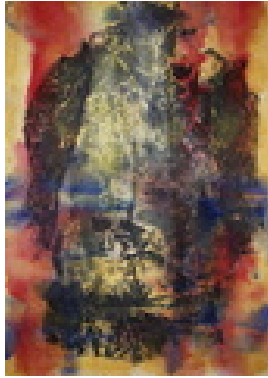

Herrmann, Frithjof  
**meine Jacke**

2022

Gemälde, Malerei  
Bütten, Aquarellfarbe  
Aquarell

70 x 50 cm (Bildmaß)

Werkverzeichnisnummer: **2022 006**

Provenienz: Eigentümer: im Besitz Künstler:in

Permalink: [https://www.werkdatenbank.de/documents/obj/wdb\\_99014171](https://www.werkdatenbank.de/documents/obj/wdb_99014171)  
Bildrechte: © Herrmann, Frithjof  
Inhaber:in der Rechte an der Abbildung:  
Schleich, Daniela , RV-FZ-PA