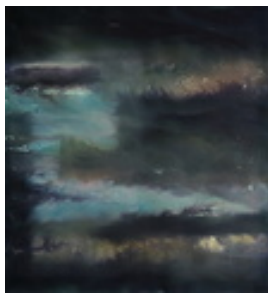

Herrmann, Frithjof  
**dominates Rot**

2016

Gemälde, Malerei  
Bütten, Aquarellfarbe  
Aquarell

65 x 50 cm (Bildmaß)

Werkverzeichnisnummer: **2016 008**

Provenienz: Eigentümer: im Besitz Künstler:in

Permalink: [https://www.werkdatenbank.de/documents/obj/wdb\\_99008849](https://www.werkdatenbank.de/documents/obj/wdb_99008849)  
Bildrechte: © Herrmann, Frithjof  
Inhaber:in der Rechte an der Abbildung:  
Schleich, Daniela, RV-FZ-PA