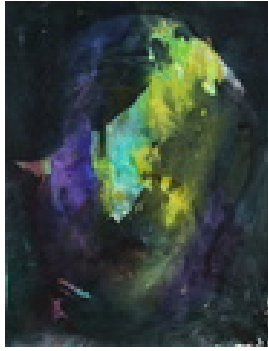

Herrmann, Frithjof  
**Sandsturm (Marokko)**

2017

Gemälde, Malerei  
Aquarellfarbe, Aquarellkarton  
Aquarell

52,9 x 77,7 cm (Blattmaß)

Werkverzeichnisnummer: **2017 002**

Provenienz: Eigentümer: im Besitz Künstler:in