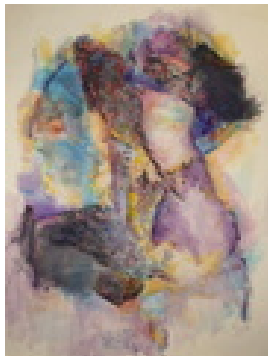

Herrmann, Frithjof  
**Das Opfer I**

2022

Gemälde, Malerei  
Bütten, Aquarellfarbe  
Aquarell

zerknittertes Papier  
70 x 50 cm (Bildmaß)

Werkverzeichnisnummer: **2022 020**

Provenienz: Eigentümer: im Besitz Künstler:in