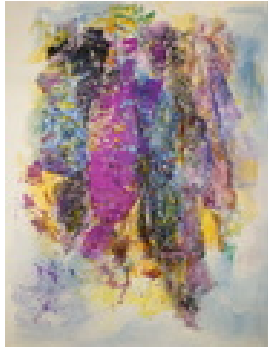

Herrmann, Frithjof  
**Farbspiel V**

2022

Gemälde, Malerei  
Bütten, Aquarellfarbe  
Aquarell

65 x 50 cm (Bildmaß)

Werkverzeichnisnummer: **2022 015**

Provenienz: Eigentümer: im Besitz Künstler:in

Permalink: [https://www.werkdatenbank.de/documents/obj/wdb\\_99014186](https://www.werkdatenbank.de/documents/obj/wdb_99014186)  
Bildrechte: © Herrmann, Frithjof  
Inhaber:in der Rechte an der Abbildung:  
Schleich, Daniela, RV-FZ-PA