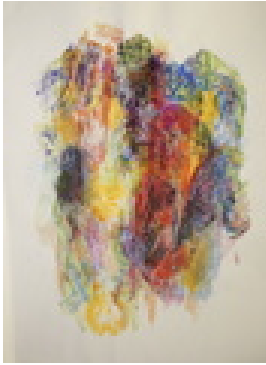

Herrmann, Frithjof  
**Farbkontraste 1**

2021

Gemälde, Malerei  
Aquarellfarbe, Büttchen  
Aquarell

70 x 50 cm (Bildmaß)

Werkverzeichnisnummer: **2021 003**

Provenienz: Eigentümer: im Besitz Künstler:in

Permalink: [https://www.werkdatenbank.de/documents/obj/wdb\\_99014176](https://www.werkdatenbank.de/documents/obj/wdb_99014176)  
Bildrechte: © Herrmann, Frithjof  
Inhaber:in der Rechte an der Abbildung:  
Schleich, Daniela, RV-FZ-PA