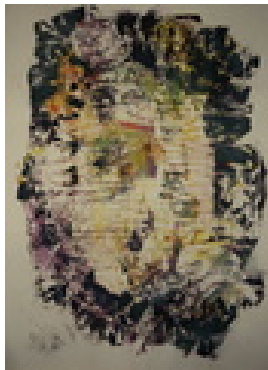

Herrmann, Frithjof  
**Gewalt farbig**

2022

Gemälde, Malerei  
Bütten, Aquarellfarbe  
Aquarell

70 x 50 cm (Bildmaß)

Werkverzeichnisnummer: **2022 007**

Provenienz: Eigentümer: im Besitz Künstler:in

Permalink: [https://www.werkdatenbank.de/documents/obj/wdb\\_99014172](https://www.werkdatenbank.de/documents/obj/wdb_99014172)  
Bildrechte: © Herrmann, Frithjof  
Inhaber:in der Rechte an der Abbildung:  
Schleich, Daniela , RV-FZ-PA