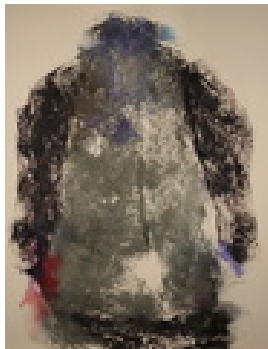

Herrmann, Frithjof  
**Die bunte Hose**

2022

Gemälde, Malerei  
Bütten, Aquarellfarbe  
Aquarell

65 x 50 cm (Bildmaß)

Werkverzeichnisnummer: **2022 004**

Provenienz: Eigentümer: im Besitz Künstler:in

Permalink: [https://www.werkdatenbank.de/documents/obj/wdb\\_99014168](https://www.werkdatenbank.de/documents/obj/wdb_99014168)  
Bildrechte: © Herrmann, Frithjof  
Inhaber:in der Rechte an der Abbildung:  
Schleich, Daniela , CC-BY-SA