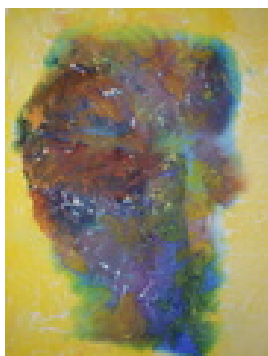

Herrmann, Frithjof  
**Schwarz und Gelb**

2011

Gemälde, Malerei  
Bütten, Aquarellfarbe  
Aquarell

65 x 50 cm (Bildmaß)

Werkverzeichnisnummer: **2011 003**

Provenienz: Eigentümer: im Besitz Künstler:in

Permalink: [https://www.werkdatenbank.de/documents/obj/wdb\\_99014167](https://www.werkdatenbank.de/documents/obj/wdb_99014167)  
Bildrechte: © Herrmann, Frithjof  
Inhaber:in der Rechte an der Abbildung:  
Schleich, Daniela, RV-FZ-PA