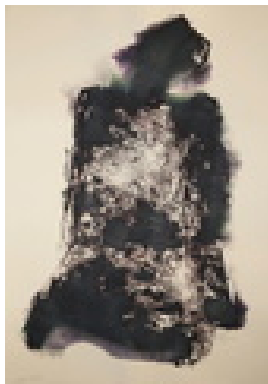

Herrmann, Frithjof  
**Sturm II**

2022

Gemälde, Malerei  
Bütten, Aquarellfarbe  
Aquarell

zerknittertes Papier  
70 x 50 cm (Bildmaß)

Werkverzeichnisnummer: **2022 019**

Provenienz: Eigentümer: im Besitz Künstler:in