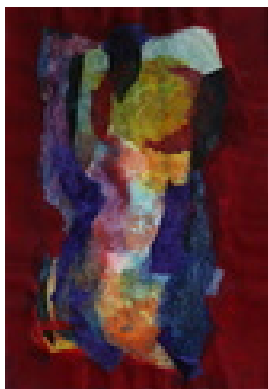

Herrmann, Frithjof  
**zartes Gelb**

2013

Gemälde, Malerei  
Bütten, Aquarellfarbe  
Aquarell

65 x 50 cm (Bildmaß)

Werkverzeichnisnummer: **2013 001**

Provenienz: Eigentümer: im Besitz Künstler:in

Permalink: [https://www.werkdatenbank.de/documents/obj/wdb\\_99008850](https://www.werkdatenbank.de/documents/obj/wdb_99008850)  
Bildrechte: © Herrmann, Frithjof  
Inhaber:in der Rechte an der Abbildung:  
Schleich, Daniela, RV-FZ-PA