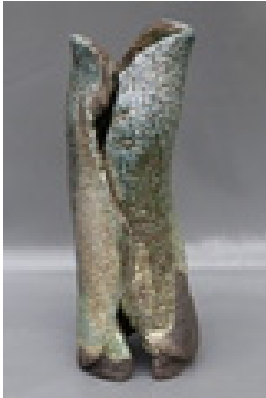

Herrmann, Frithjof  
**Der Sieger**

2007

Plastik, Bildhauerei

Ton

27 x 28 cm (Gesamtmaß)

Tiefe: 15 cm

Werkverzeichnisnummer: **2007 003**

Provenienz: Eigentümer: im Besitz Künstler:in