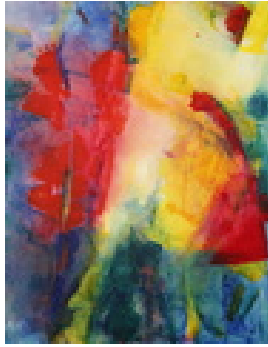

Permalink: <https://www.werkdatenbank.de/documents/obj/wdb_99014178>
Bildrechte: © Herrmann, Frithjof
Inhaber:in der Rechte an der Abbildung:
Schleich, Daniela, RV-FZ-PA

Herrmann, Frithjof
dominates Rot

2016

Gemälde, Malerei
Bütten, Aquarellfarbe
Aquarell

65 x 50 cm (Bildmaß)

Werkverzeichnisnummer: **2016 008**

Provenienz: Eigentümer: im Besitz Künstler:in