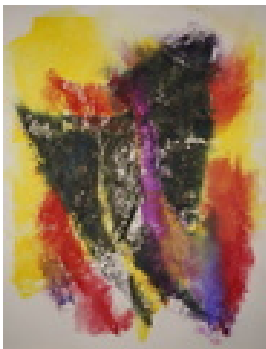

Permalink: <https://www.werkdatenbank.de/documents/obj/wdb_99014162>
Bildrechte: © Herrmann, Frithjof
Inhaber:in der Rechte an der Abbildung:
Schleich, Daniela, RV-FZ-PA

Herrmann, Frithjof
Farbige Dreiecke I

2022

Gemälde, Malerei
Bütten, Aquarellfarbe
Aquarell

65 x 50 cm (Bildmaß)

Werkverzeichnisnummer: **2022 002**

Provenienz: Eigentümer: im Besitz Künstler:in