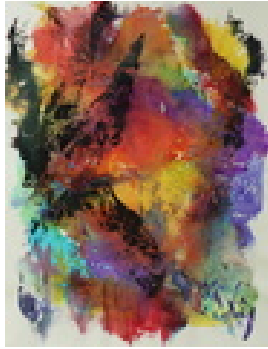

Herrmann, Frithjof  
**Glasschmelze**

2019

Gemälde, Malerei

Bütten, Aquarellfarbe

Aquarell

65 x 50 cm (Bildmaß)

Werkverzeichnisnummer: **2019 008**

Provenienz: Eigentümer: im Besitz Künstler:in