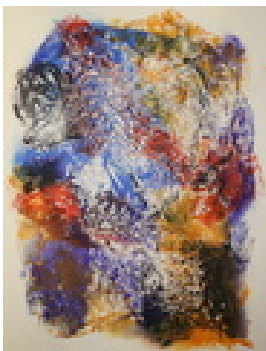

Herrmann, Frithjof  
**Farbspiel III**

2022

Gemälde, Malerei  
Bütten, Aquarellfarbe  
Aquarell

65 x 50 cm (Bildmaß)

Werkverzeichnisnummer: **2022 013**

Provenienz: Eigentümer: im Besitz Künstler:in

Permalink: [https://www.werkdatenbank.de/documents/obj/wdb\\_99014183](https://www.werkdatenbank.de/documents/obj/wdb_99014183)  
Bildrechte: © Herrmann, Frithjof  
Inhaber:in der Rechte an der Abbildung:  
Schleich, Daniela, RV-FZ-PA