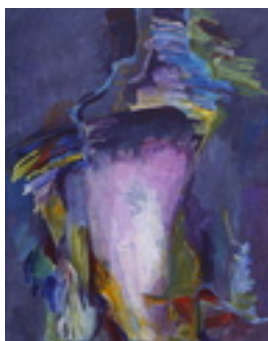

Herrmann, Frithjof  
**dynamischer Raum**

2021

Gemälde, Malerei  
Karton, Acrylfarbe  
Acrylmalerei

50,1 x 70,3 cm (Blattmaß)

Werkverzeichnisnummer: **2021 001**

Provenienz: Eigentümer: im Besitz Künstler:in