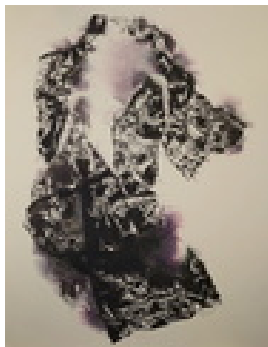

Herrmann, Frithjof  
**Pink**

2022

Gemälde, Malerei  
Bütten, Aquarellfarbe  
Aquarell

76 x 56 cm (Bildmaß)

Werkverzeichnisnummer: **2022 016**

Provenienz: Eigentümer: im Besitz Künstler:in

Permalink: [https://www.werkdatenbank.de/documents/obj/wdb\\_99014187](https://www.werkdatenbank.de/documents/obj/wdb_99014187)  
Bildrechte: © Herrmann, Frithjof  
Inhaber:in der Rechte an der Abbildung:  
Schleich, Daniela , RV-FZ-PA