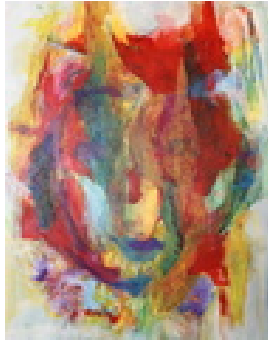

Herrmann, Frithjof  
**Der alte Baum**

2022

Collage, Gemälde, Malerei  
Bütten, Aquarellfarbe  
Aquarell, Collage

Papiercollage geklebt

50 x 70 cm (Bildmaß)

Werkverzeichnisnummer: **2022 009**

Provenienz: Eigentümer: im Besitz Künstler:in