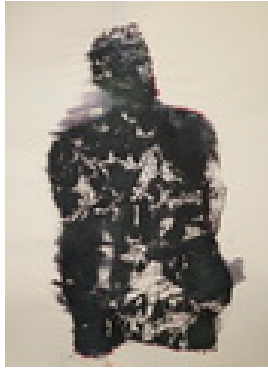

Herrmann, Frithjof  
**Sturm I**

2022

Gemälde, Malerei  
Bütten, Aquarellfarbe  
Aquarell

zerknittertes Papier

63 x 41 cm (Bildmaß)

Werkverzeichnisnummer: **2022 018**

Provenienz: Eigentümer: im Besitz Künstler:in