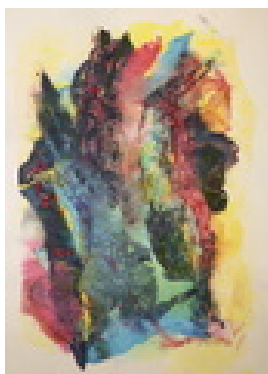

Herrmann, Frithjof  
**Die Träumerin**

2021

Collage, Gemälde, Malerei  
Leinwand, Acryl, Acrylfarbe  
Acrylmalerei  
mit Papiercollage

100 x 80 cm (Bildmaß)

Werkverzeichnisnummer: **2021 002**

Provenienz: Eigentümer: im Besitz Künstler:in