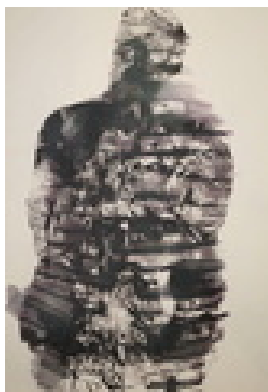

Herrmann, Frithjof  
**Tanz**

2022

Gemälde, Malerei  
Bütten, Aquarellfarbe  
Aquarell

zerknittertes Papier

65 x 50 cm (Bildmaß)

Werkverzeichnisnummer: **2022 017**

Provenienz: Eigentümer: im Besitz Künstler:in