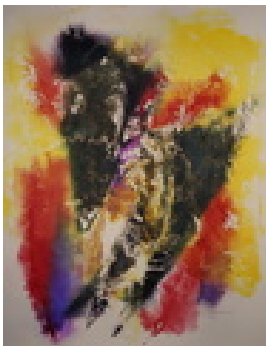

Herrmann, Frithjof  
**Farbige Dreiecke I**

2022

Gemälde, Malerei  
Bütten, Aquarellfarbe  
Aquarell

65 x 50 cm (Bildmaß)

Werkverzeichnisnummer: **2022 002**

Provenienz: Eigentümer: im Besitz Künstler:in

Permalink: [https://www.werkdatenbank.de/documents/obj/wdb\\_99014163](https://www.werkdatenbank.de/documents/obj/wdb_99014163)  
Bildrechte: © Herrmann, Frithjof  
Inhaber:in der Rechte an der Abbildung:  
Schleich, Daniela, RV-FZ-PA